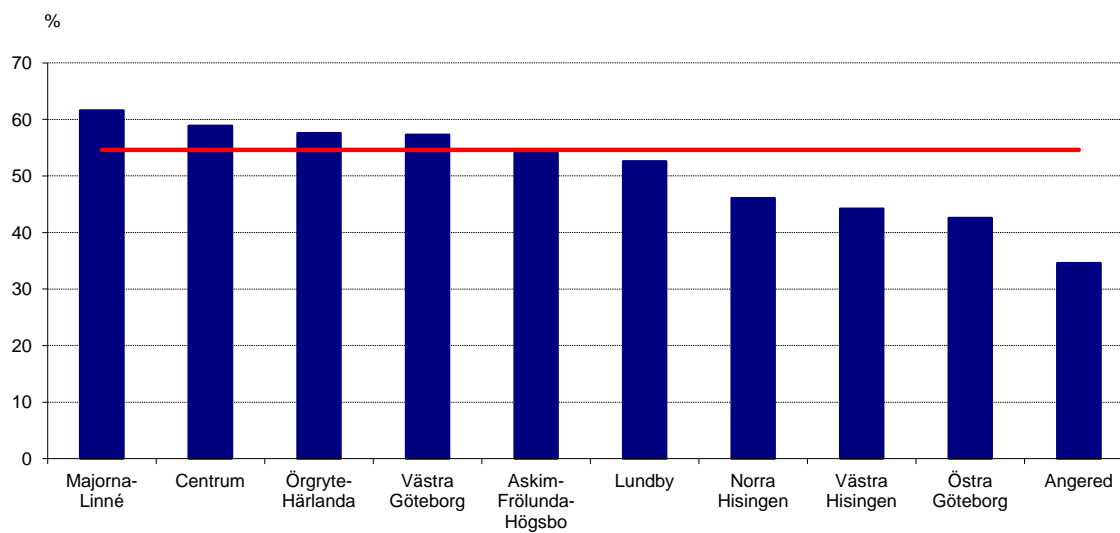

Stadsdelsnämnder:

## Valdeltagande (%) i EU-valet 2014

Källa: Valmyndigheten

— Gbg - snitt